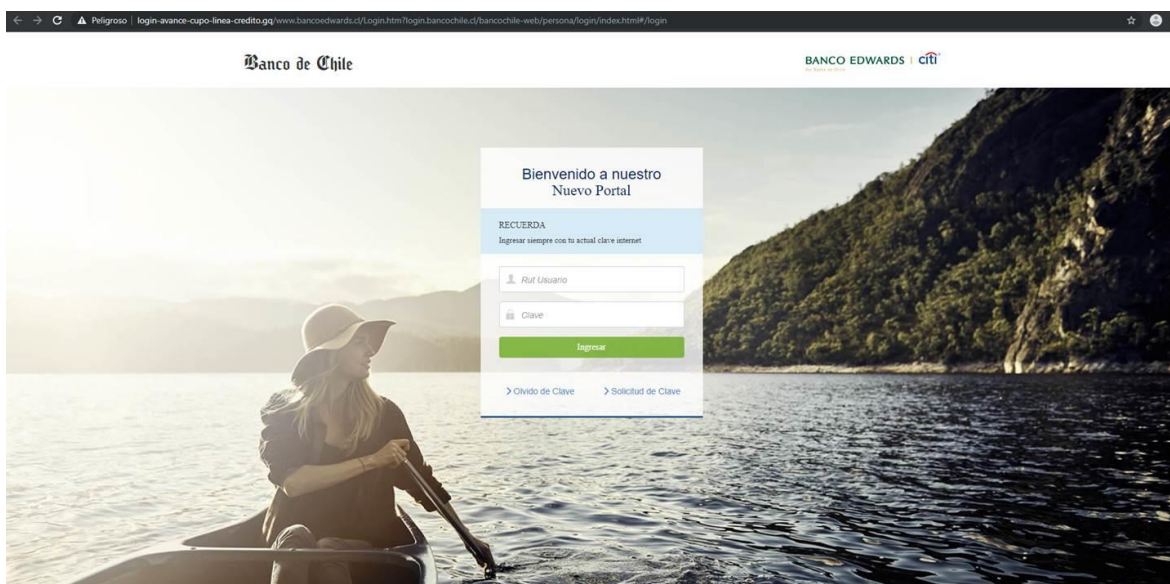

www-avance-linea-credito-activo[.]cf
consulta-cupo-aumento-web-autorizado[.]gq
aumento-de-cupo-travel-promociones[.]cf

IP's

178.159.36.177

Localización

Federación Rusa, Moscú.

Ejemplo de Imagen del sitio

Recomendaciones